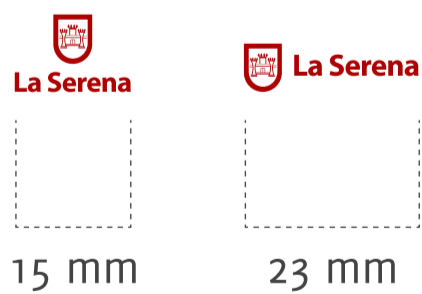

La Serena

Aplicación vertical

Aplicación horizontal

Color

Impresión · Print
PANTONE 200 C
C: 3 M:100 Y:70 K:12

Web · Screen
#990000
R:153 G:0 B:0

Reducción Mínima

Impresión · Print

Web · Screen

Proporciones